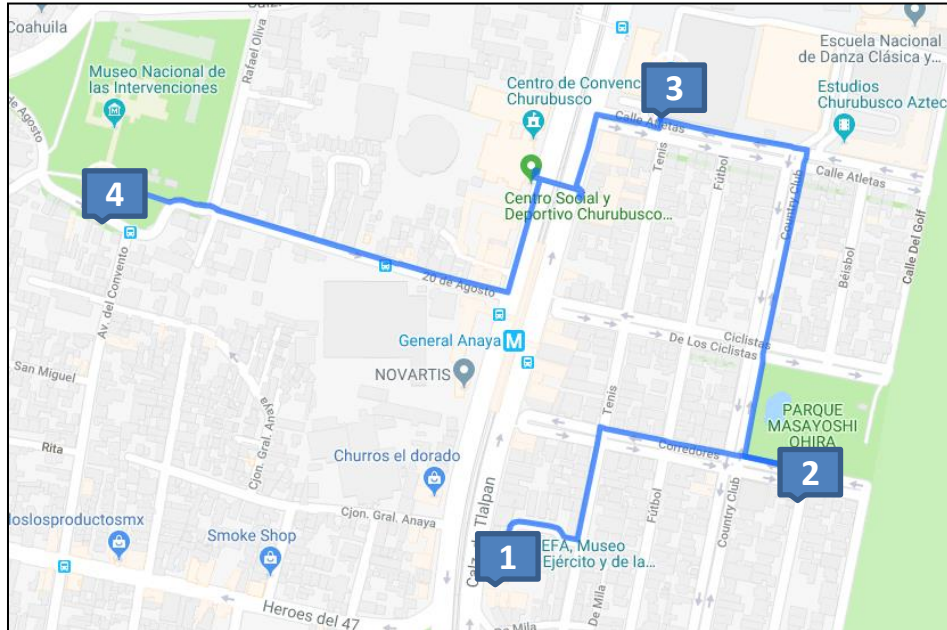

Taxqueña

\$0 - \$100.00

1ra. Opción

RUTA:

- 1.- MUEFA Museo del Ejército y de la Fuerza Aérea
- 2.- Parque Masayoshi Ohira
- 3.- Centro Nacional de las Artes
- 4.- Museo Nacional de las Intervenciones

Costo