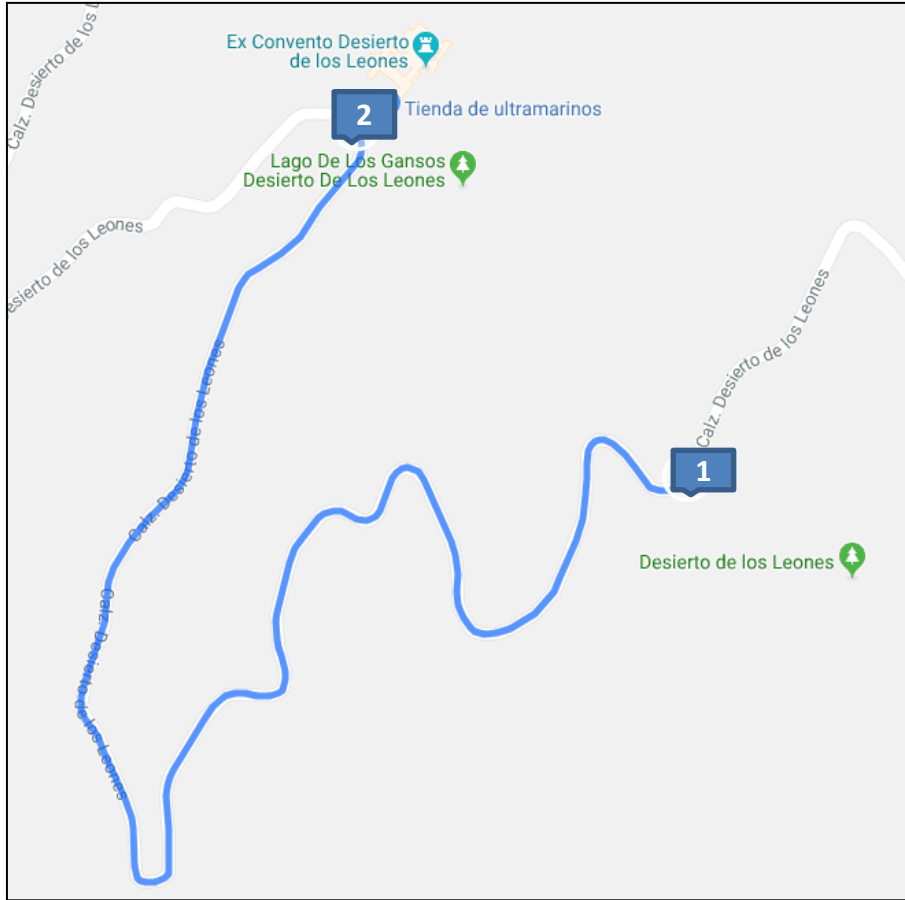

# Cuajimalpa

**\$0 - \$50.00**

## 1ra. Opción

**RUTA:**

**Costo**

1.- Desierto de los Leones	\$10.50
2.- Ex Convento Desierto de los Leones	\$14.00