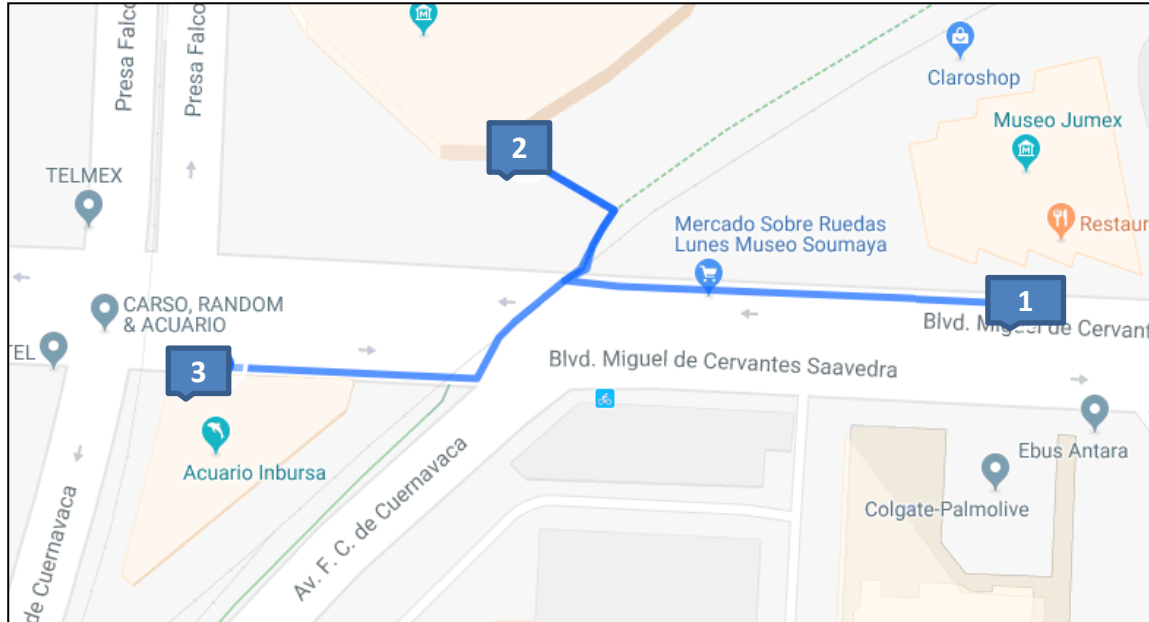

Polanco

\$0 - \$250.00

1ra. Opción

RUTA:

- 1.- Museo Júmex
- 2.- Museo Soumaya
- 3.- Acuario Inbursa

Costo

- \$50.00
- Gratuito
- \$195.00