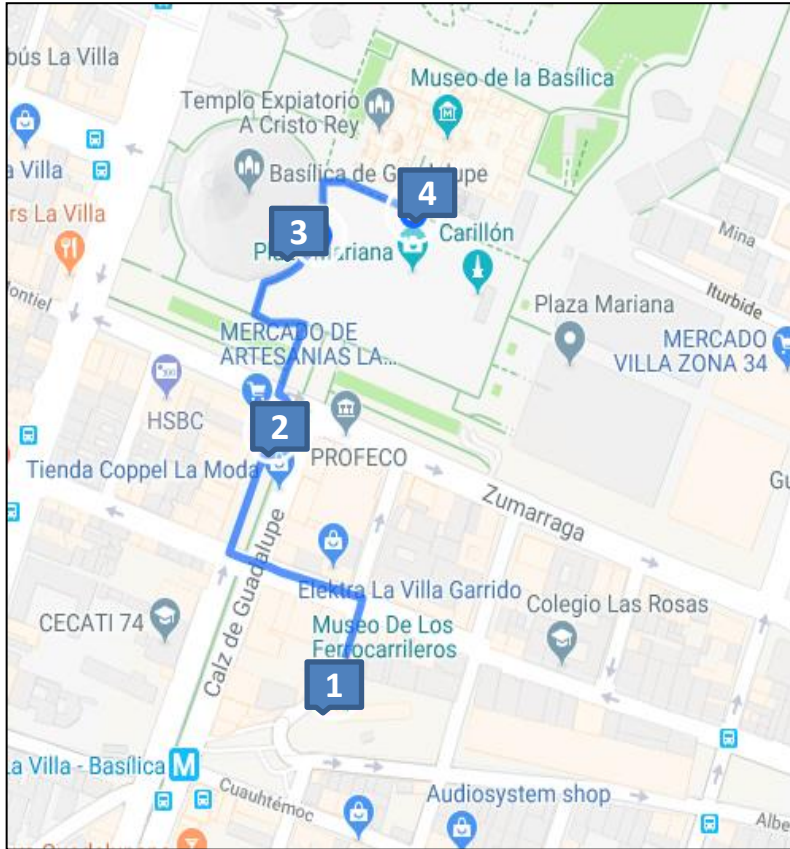

Basílica

\$0 - \$50.00

1ra. Opción

RUTA:

- 1.- Museo de los Ferrocarrileros
- 2.- Basílica de Guadalupe
- 3.- Mercado de las artesanías
- 4.- Museo de la Basílica

Costo

- Gratuito
- Gratuito
- Gratuito
- Gratuito