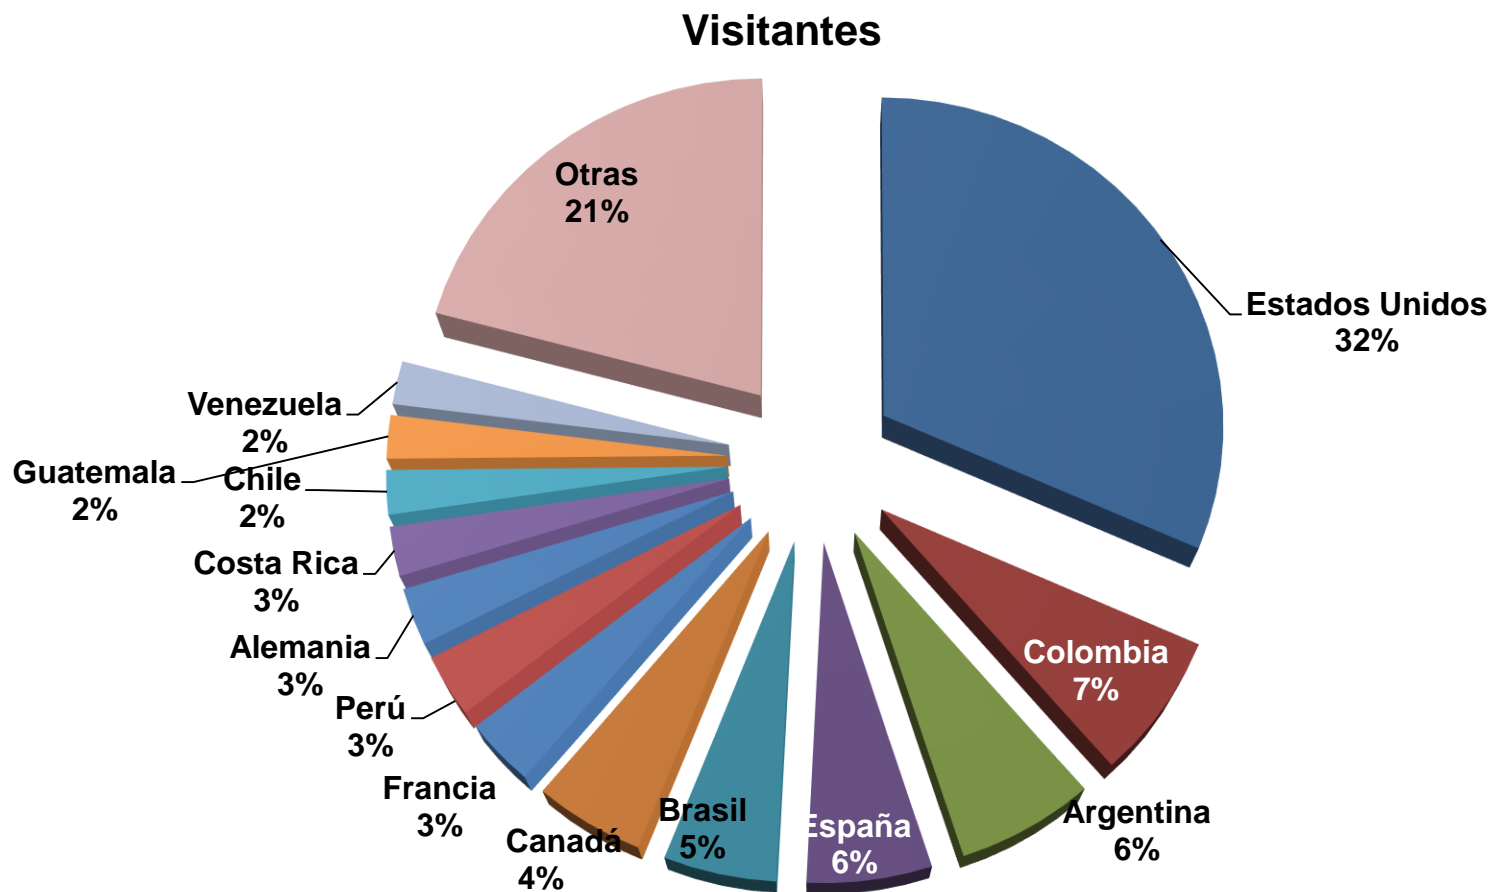

**CDMX**  
CIUDAD DE MÉXICO

**Visitantes extranjeros de la Ciudad de  
México  
Enero 2015-2016**

# Visitantes internacionales de la Cd. De México, por nacionalidad (Enero 2015-2016)

País	2015	2016	Crecimiento (%)
Estados Unidos	74,577	92,963	24.65
Colombia	16,238	20,735	27.69
Argentina	13,121	18,829	43.50
España	15,140	16,947	11.94
Brasil	18,364	15,291	<b>-16.73</b>
Canadá	11,104	15,076	35.77
Francia	9,115	9,696	6.37
Perú	8,755	9,008	2.89
Alemania	7,265	8,197	12.83
Costa Rica	5,822	7,103	22.00
Chile	6,459	6,406	<b>-0.82</b>
Guatemala	4,786	6,286	31.34
Venezuela	6,490	6,281	<b>-3.22</b>
Otros	52,871	61,443	16.21
Total	250,107	294,261	17.65

# Principales nacionalidades de los visitantes que llegaron a la Ciudad de México por vía aérea Enero 2016

E.U.A.	Colombia	Argentina	España	Brasil	Canadá	Francia	Perú	Alemania	Costa Rica	Chile	Guatemala	Venezuela	Otras
92,963	20,735	18,829	16,947	15,291	15,076	9,696	9,008	8,197	7,103	6,406	6,286	6,281	61,443

# Visitantes internacionales de la Cd. De México, por Edad (Enero 2015-2016)

Rango de edad	2015	2016
<b>0-10 (Niños)</b>	11,518	13,535
<b>11-20 (Adolescentes)</b>	15,784	18,844
<b>21-30 (Jóvenes)</b>	43,014	53,625
<b>31-60 (Adultos)</b>	145,897	168,075
<b>61-más (Adulto Mayor)</b>	33,894	40,182
<b>Total</b>	250,107	294,261