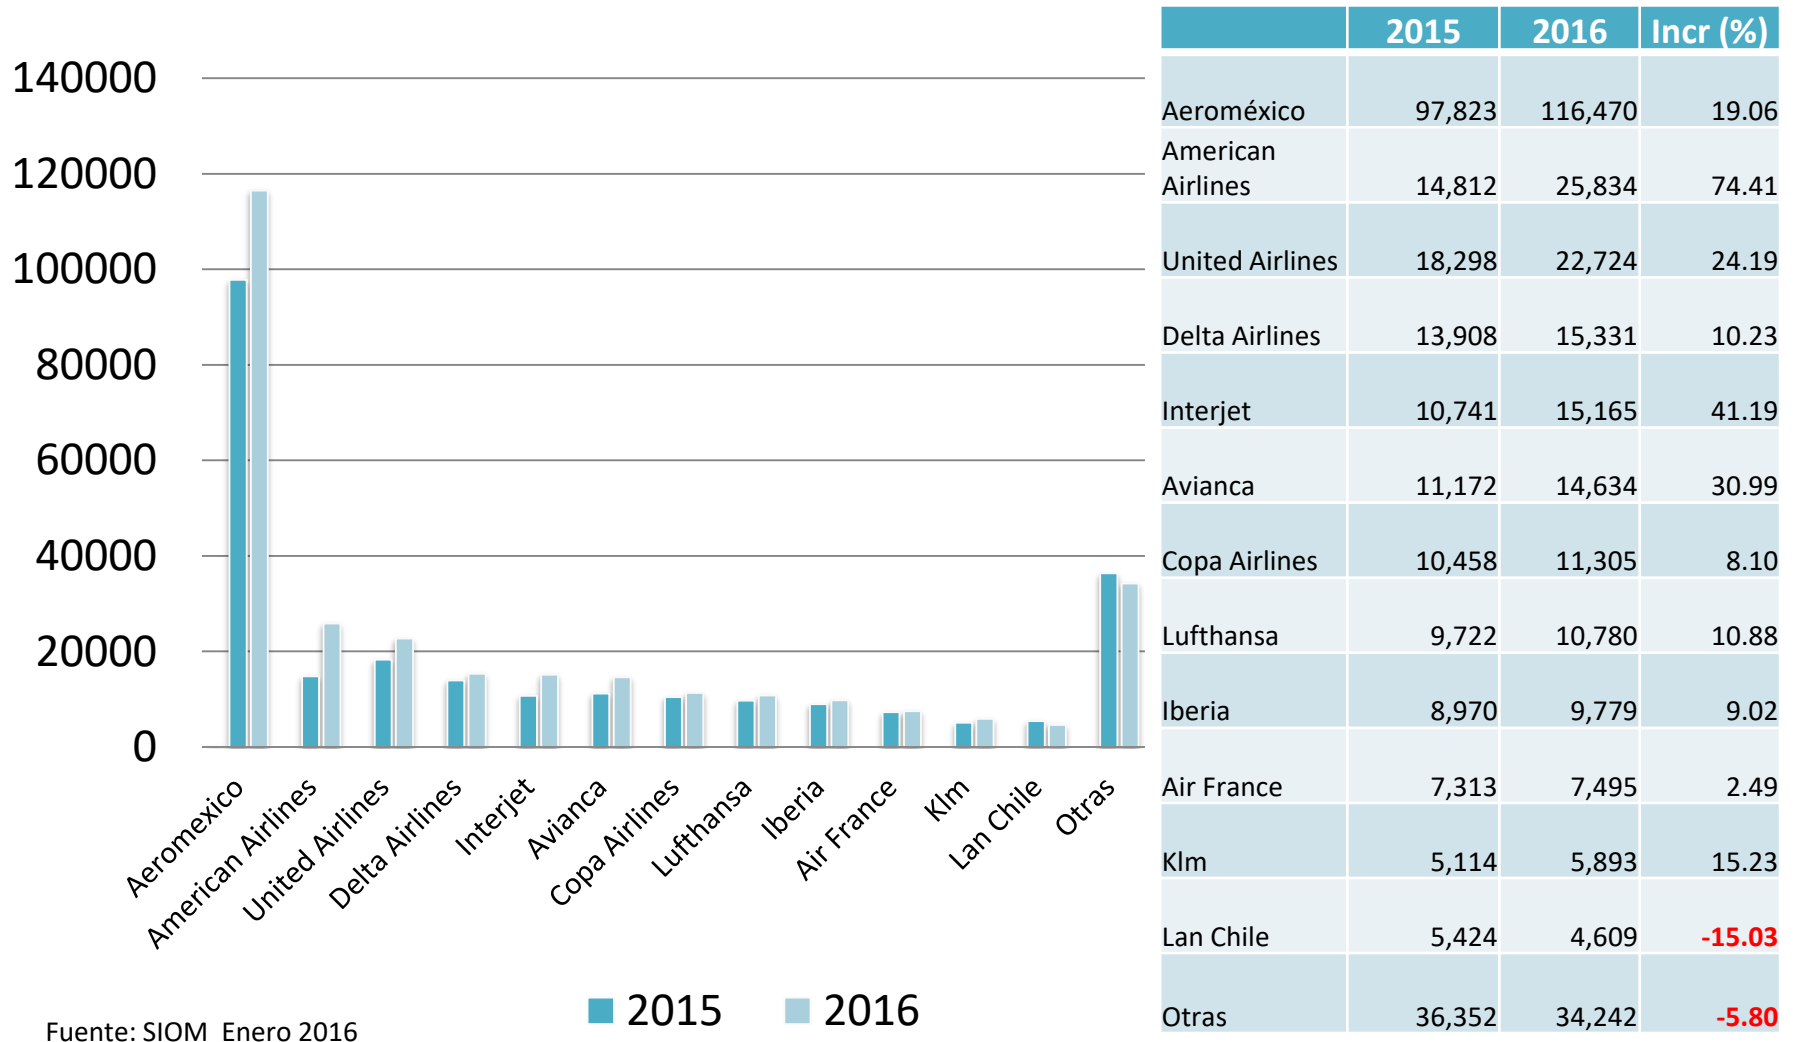

Visitantes internacionales de la Cd. de México, por Aerolínea (Enero 2015-2016)

Fuente: SIOM Enero 2016