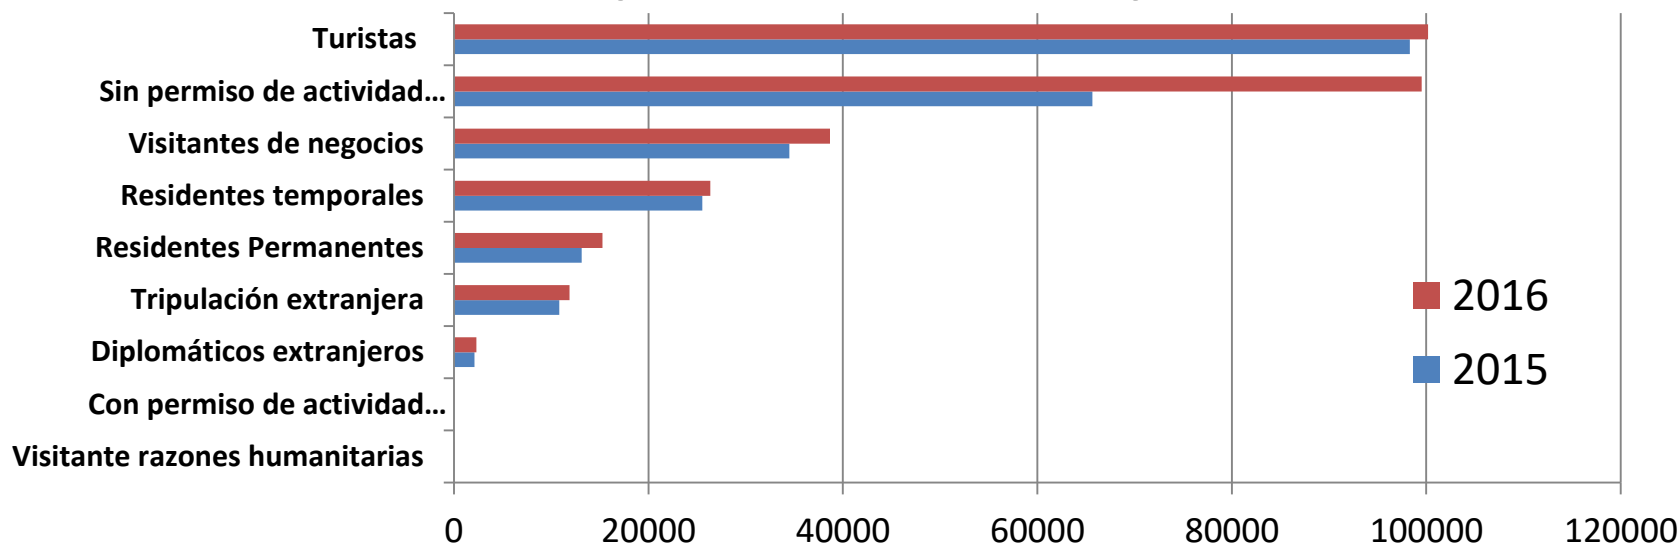

# Visitantes internacionales de la Cd. De México, por Edad (Enero 2015-2016)

Rango de edad	2015	2016
<b>0-10 (Niños)</b>	11,518	13,535
<b>11-20 (Adolescentes)</b>	15,784	18,844
<b>21-30 (Jóvenes)</b>	43,014	53,625
<b>31-60 (Adultos)</b>	145,897	168,075
<b>61-más (Adulto Mayor)</b>	33,894	40,182
<b>Total</b>	250,107	294,261

# Visitantes internacionales de la Cd. De México, por Sexo (Enero 2015-2016)

	2015	2016
Hombre	141,307	164,179
Mujer	108,800	130,082
Total	250,107	294,261

Fuente: SIOM Enero 2016

# Visitantes internacionales de la Cd. de México, por Aerolínea (Enero 2015-2016)

Fuente: SIOM Enero 2016

# Visitantes internacionales de la Cd. De México por clasificación migratoria (Enero 2015-2016)

Clasificación migratoria,	2014	2015
Turistas	98,301	100,190
Sin permiso de actividad remunerada	65,659	99,545
Visitantes de negocios	34,494	38,667
Residentes temporales	25,532	26,355
Residentes Permanentes	13,120	15,263
Tripulación extranjera	10,826	11,881
Diplomáticos extranjeros	2,102	2,303
Con permiso de actividad remunerada	41	43
Visitante razones humanitarias	32	14
<b>Total</b>	<b>250,107</b>	<b>294,261</b>