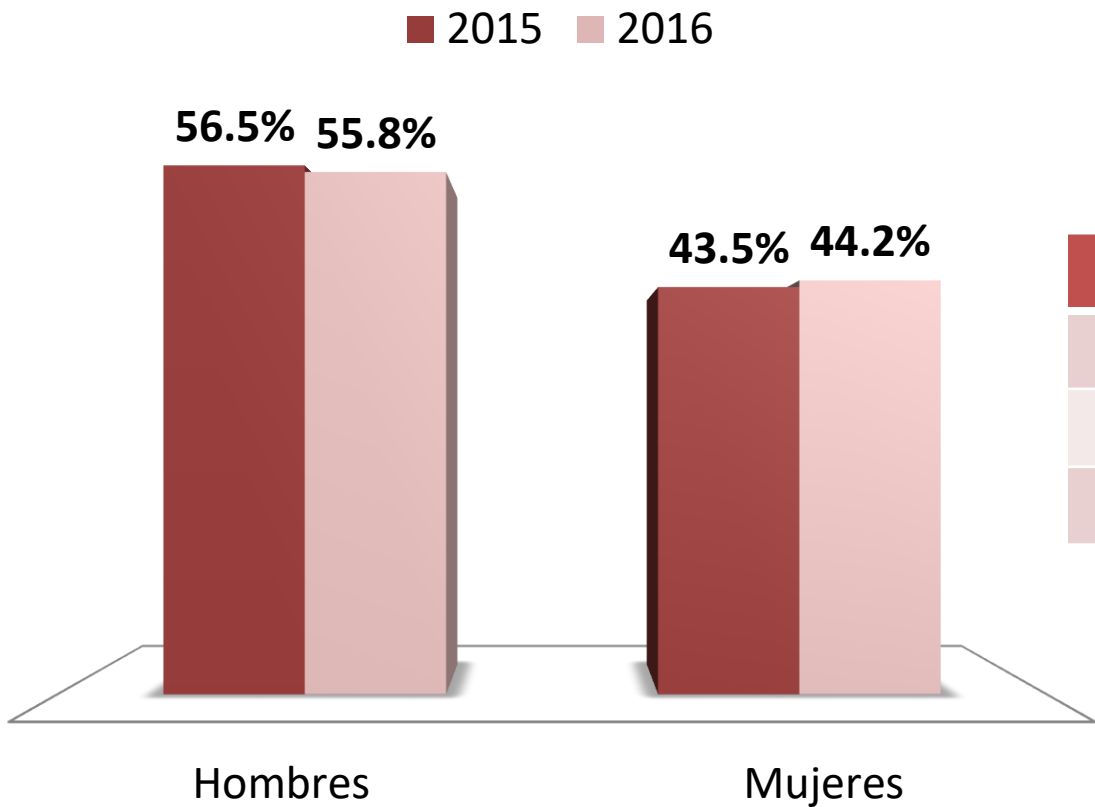

# Visitantes internacionales de la Cd. De México, por nacionalidad (Enero 2015-2016)

País	2015	2016	Crecimiento (%)
Estados Unidos	74,577	92,963	24.65
Colombia	16,238	20,735	27.69
Argentina	13,121	18,829	43.50
España	15,140	16,947	11.94
Brasil	18,364	15,291	<b>-16.73</b>
Canadá	11,104	15,076	35.77
Francia	9,115	9,696	6.37
Perú	8,755	9,008	2.89
Alemania	7,265	8,197	12.83
Costa Rica	5,822	7,103	22.00
Chile	6,459	6,406	<b>-0.82</b>
Guatemala	4,786	6,286	31.34
Venezuela	6,490	6,281	<b>-3.22</b>
Otros	52,871	61,443	16.21
Total	250,107	294,261	17.65

# Principales nacionalidades de los visitantes que llegaron a la Ciudad de México por vía aérea Enero 2016

E.U.A.	Colombia	Argentina	España	Brasil	Canadá	Francia	Perú	Alemania	Costa Rica	Chile	Guatemala	Venezuela	Otras
92,963	20,735	18,829	16,947	15,291	15,076	9,696	9,008	8,197	7,103	6,406	6,286	6,281	61,443

# Visitantes internacionales de la Cd. De México, por Edad (Enero 2015-2016)

Rango de edad	2015	2016
<b>0-10 (Niños)</b>	11,518	13,535
<b>11-20 (Adolescentes)</b>	15,784	18,844
<b>21-30 (Jóvenes)</b>	43,014	53,625
<b>31-60 (Adultos)</b>	145,897	168,075
<b>61-más (Adulto Mayor)</b>	33,894	40,182
<b>Total</b>	250,107	294,261

# Visitantes internacionales de la Cd. De México, por Sexo (Enero 2015-2016)

	2015	2016
Hombre	141,307	164,179
Mujer	108,800	130,082
Total	250,107	294,261

Fuente: SIOM Enero 2016