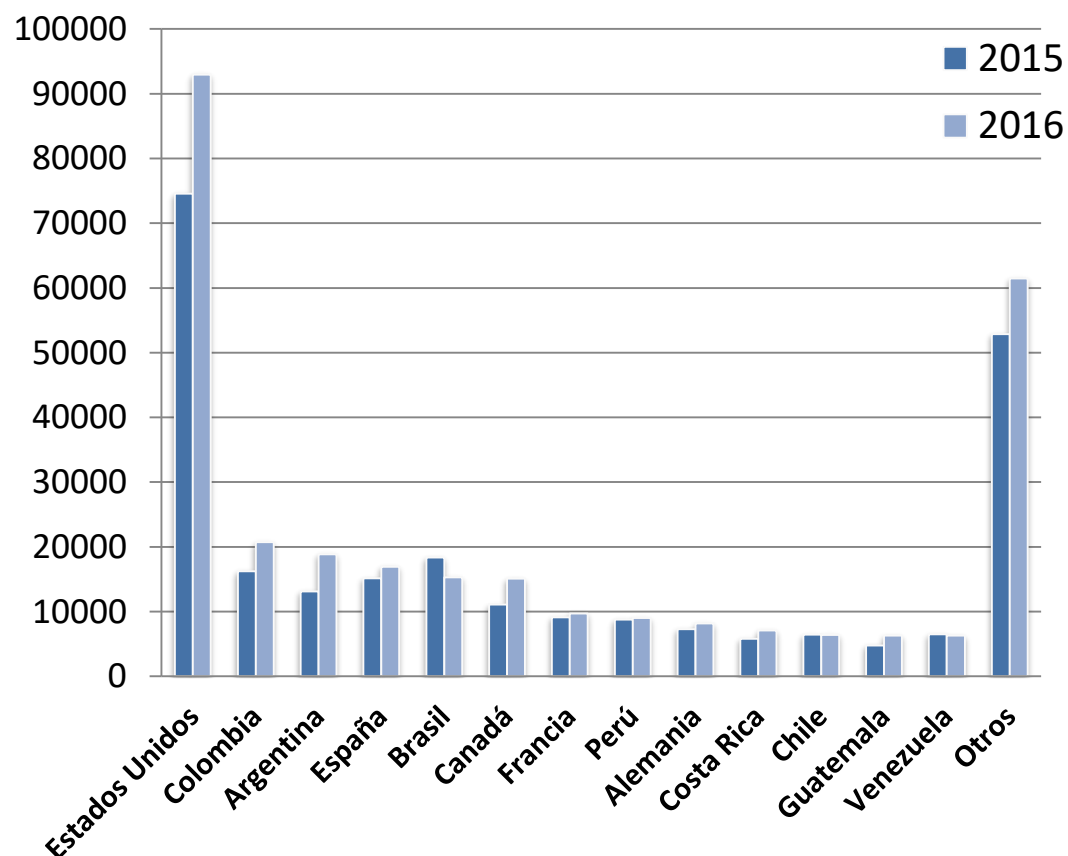

**CDMX**  
CIUDAD DE MÉXICO

**Visitantes extranjeros de la Ciudad de  
México  
Enero 2015-2016**

# Visitantes internacionales de la Cd. De México, por nacionalidad (Enero 2015-2016)

País	2015	2016	Crecimiento (%)
Estados Unidos	74,577	92,963	24.65
Colombia	16,238	20,735	27.69
Argentina	13,121	18,829	43.50
España	15,140	16,947	11.94
Brasil	18,364	15,291	<b>-16.73</b>
Canadá	11,104	15,076	35.77
Francia	9,115	9,696	6.37
Perú	8,755	9,008	2.89
Alemania	7,265	8,197	12.83
Costa Rica	5,822	7,103	22.00
Chile	6,459	6,406	<b>-0.82</b>
Guatemala	4,786	6,286	31.34
Venezuela	6,490	6,281	<b>-3.22</b>
Otros	52,871	61,443	16.21
Total	250,107	294,261	17.65

# Principales nacionalidades de los visitantes que llegaron a la Ciudad de México por vía aérea Enero 2016

E.U.A.	Colombia	Argentina	España	Brasil	Canadá	Francia	Perú	Alemania	Costa Rica	Chile	Guatemala	Venezuela	Otras
92,963	20,735	18,829	16,947	15,291	15,076	9,696	9,008	8,197	7,103	6,406	6,286	6,281	61,443

# Visitantes internacionales de la Cd. De México, por Edad (Enero 2015-2016)

Rango de edad	2015	2016
<b>0-10 (Niños)</b>	11,518	13,535
<b>11-20 (Adolescentes)</b>	15,784	18,844
<b>21-30 (Jóvenes)</b>	43,014	53,625
<b>31-60 (Adultos)</b>	145,897	168,075
<b>61-más (Adulto Mayor)</b>	33,894	40,182
<b>Total</b>	250,107	294,261