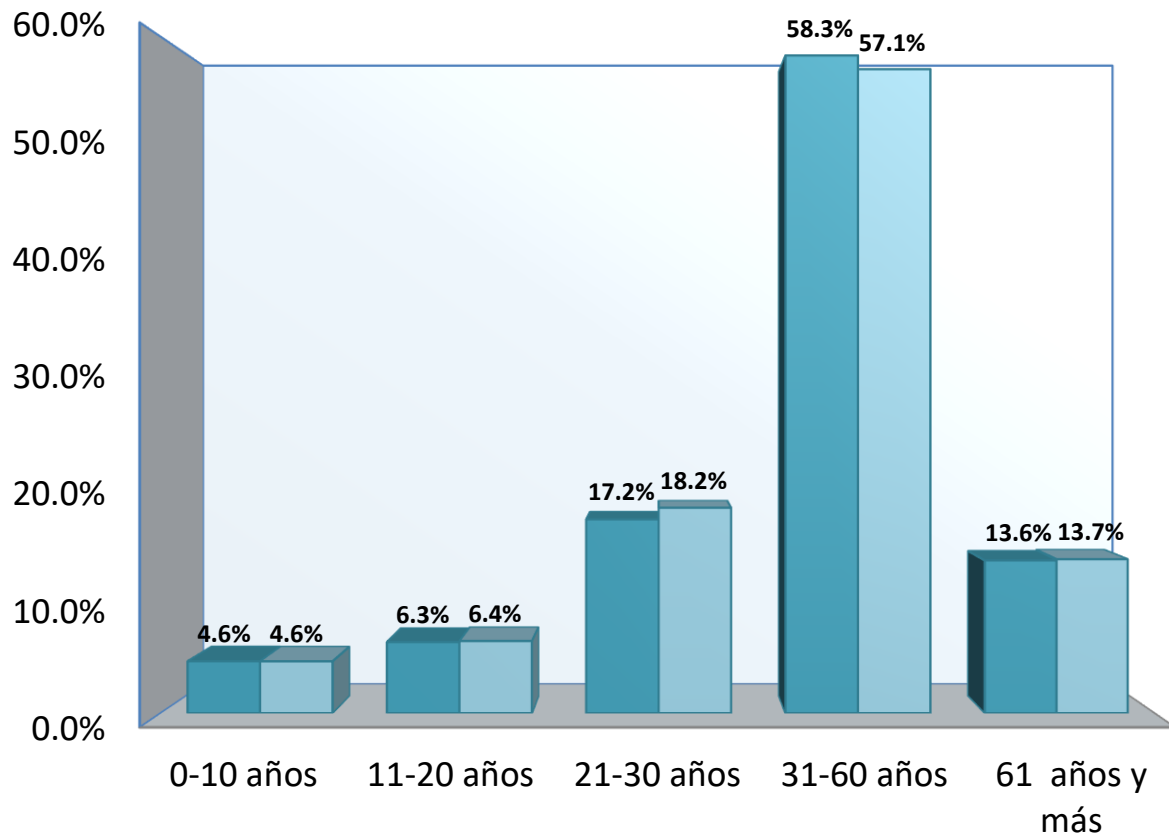

**CDMX**  
CIUDAD DE MÉXICO

**Visitantes extranjeros de la Ciudad de  
México  
Enero 2015-2016**

# Visitantes internacionales de la Cd. De México, por nacionalidad (Enero 2015-2016)

País	2015	2016	Crecimiento (%)
Estados Unidos	74,577	92,963	24.65
Colombia	16,238	20,735	27.69
Argentina	13,121	18,829	43.50
España	15,140	16,947	11.94
Brasil	18,364	15,291	<b>-16.73</b>
Canadá	11,104	15,076	35.77
Francia	9,115	9,696	6.37
Perú	8,755	9,008	2.89
Alemania	7,265	8,197	12.83
Costa Rica	5,822	7,103	22.00
Chile	6,459	6,406	<b>-0.82</b>
Guatemala	4,786	6,286	31.34
Venezuela	6,490	6,281	<b>-3.22</b>
Otros	52,871	61,443	16.21
Total	250,107	294,261	17.65

# Principales nacionalidades de los visitantes que llegaron a la Ciudad de México por vía aérea Enero 2016

E.U.A.	Colombia	Argentina	España	Brasil	Canadá	Francia	Perú	Alemania	Costa Rica	Chile	Guatemala	Venezuela	Otras
92,963	20,735	18,829	16,947	15,291	15,076	9,696	9,008	8,197	7,103	6,406	6,286	6,281	61,443

# Visitantes internacionales de la Cd. De México, por Edad (Enero 2015-2016)

Rango de edad	2015	2016
<b>0-10 (Niños)</b>	11,518	13,535
<b>11-20 (Adolescentes)</b>	15,784	18,844
<b>21-30 (Jóvenes)</b>	43,014	53,625
<b>31-60 (Adultos)</b>	145,897	168,075
<b>61-más (Adulto Mayor)</b>	33,894	40,182
<b>Total</b>	250,107	294,261