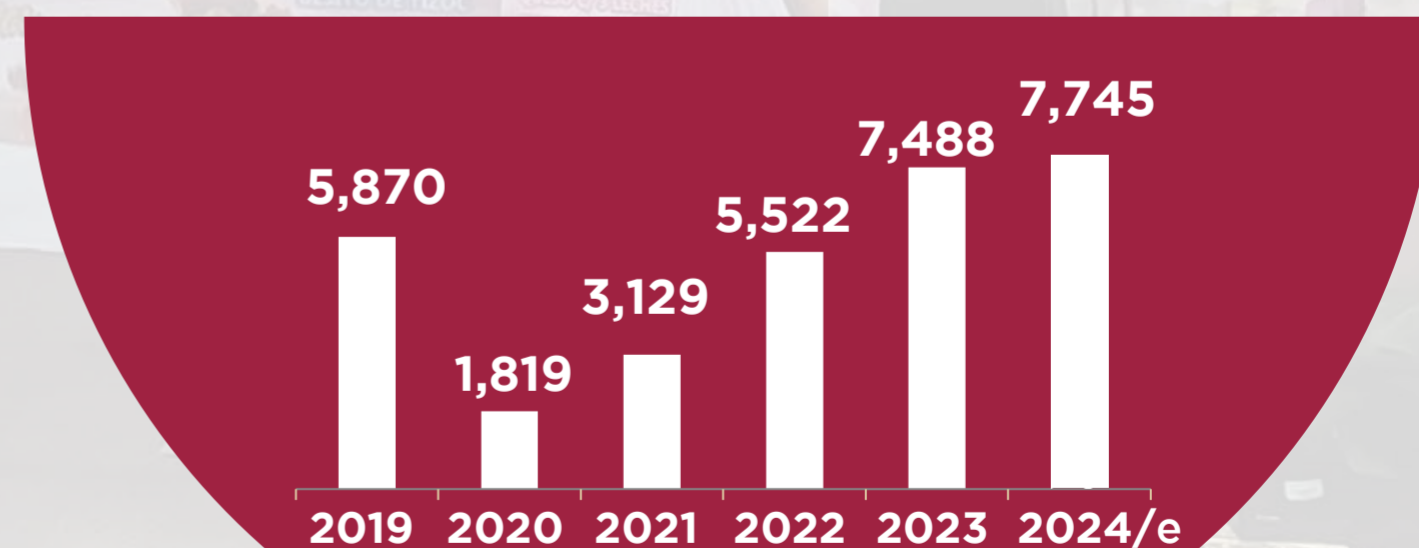

LLEGADA DE TURISTAS A HOTELES DE LA CDMX (Millones)

Llegada de turistas enero

Llegada de turistas total anual

DERRAMA DE TURISTAS HOSPEDADOS EN HOTELES DE LA CDMX (millones de dólares)

Derrama económica de turistas Enero

Derrama económica de turistas Total anual

Fuente: Secretaría de Turismo de la CDMX.

Nota 1: Los datos correspondientes a enero de 2024 deben considerarse como preliminares.

Nota 2: A partir de enero de 2024, la Secretaría de Turismo de la Ciudad de México dará a conocer el gasto de los turistas en dólares de Estados Unidos, conforme a lo publicado por el Instituto Nacional de Estadística y Geografía (INEGI) y la Secretaría de Turismo del Gobierno de México.

ENERO

ANUAL