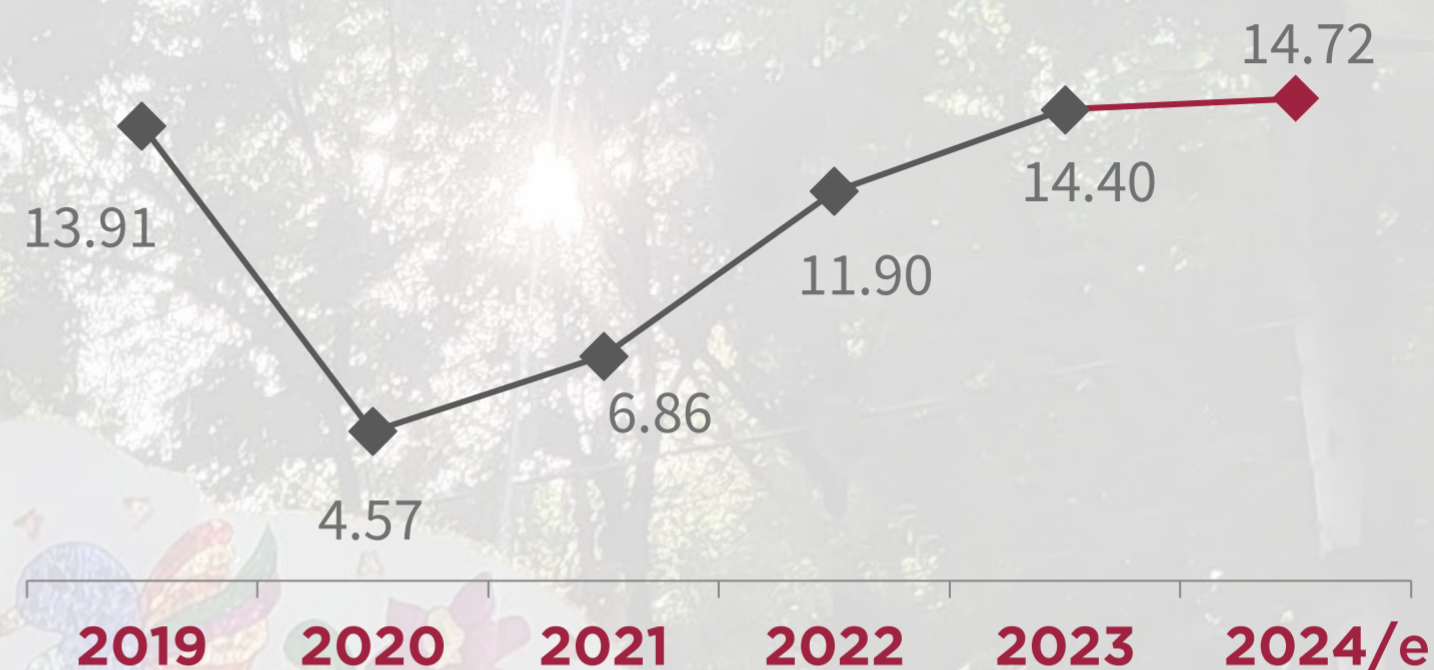

LLEGADA DE TURISTAS A HOTELES DE LA CDMX (Millones)

Llegada de turistas enero

Llegada de turistas total anual

DERRAMA DE TURISTAS HOSPEDADOS EN HOTELES DE LA CDMX (millones de dólares)

Derrama económica de turistas Enero

Derrama económica de turistas Total anual

Fuente: Secretaría de Turismo de la CDMX.

Nota 1: Los datos correspondientes a enero de 2024 deben considerarse como preliminares.

Nota 2: A partir de enero de 2024, la Secretaría de Turismo de la Ciudad de México dará a conocer el gasto de los turistas en dólares de Estados Unidos, conforme a lo publicado por el Instituto Nacional de Estadística y Geografía (INEGI) y la Secretaría de Turismo del Gobierno de México.

ENERO

ANUAL