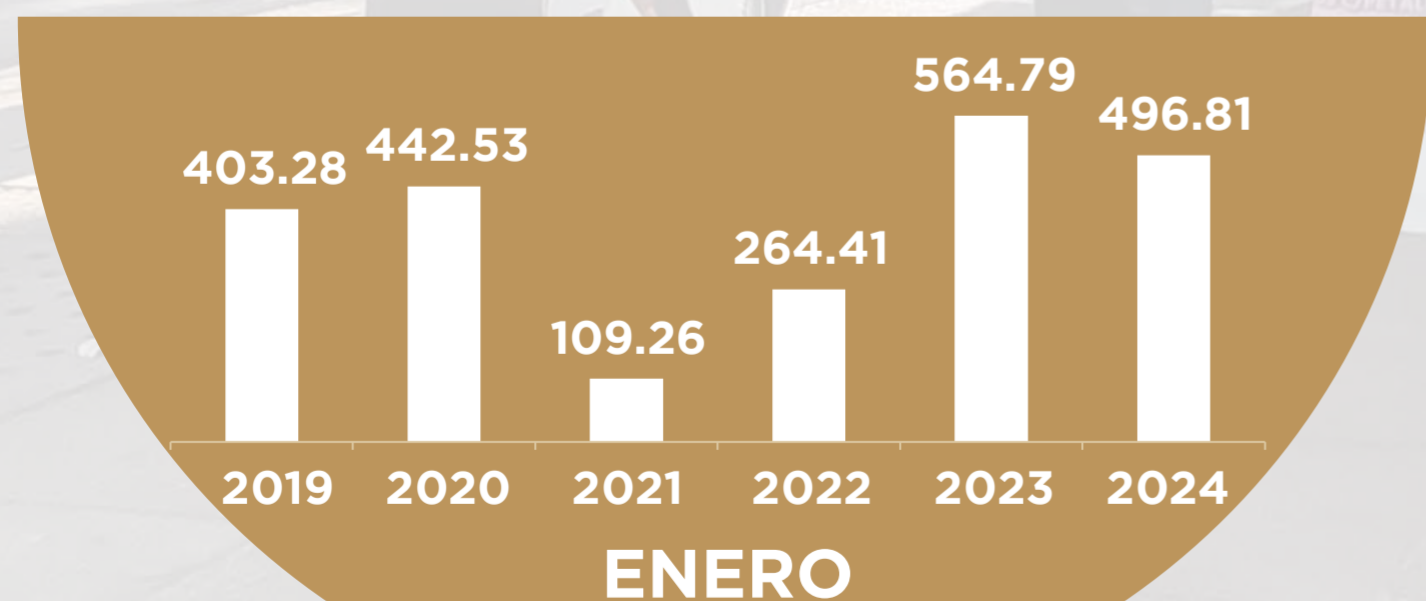

LLEGADA DE TURISTAS A HOTELES DE LA CDMX (Millones)

Llegada de turistas enero

Llegada de turistas total anual

DERRAMA DE TURISTAS HOSPEDADOS EN HOTELES DE LA CDMX (millones de dólares)

Derrama económica de turistas Enero

Derrama económica de turistas Total anual

Fuente: Secretaría de Turismo de la CDMX.

Nota 1: Los datos correspondientes a enero de 2024 deben considerarse como preliminares.

Nota 2: A partir de enero de 2024, la Secretaría de Turismo de la Ciudad de México dará a conocer el gasto de los turistas en dólares de Estados Unidos, conforme a lo publicado por el Instituto Nacional de Estadística y Geografía (INEGI) y la Secretaría de Turismo del Gobierno de México.

ENERO

ANUAL